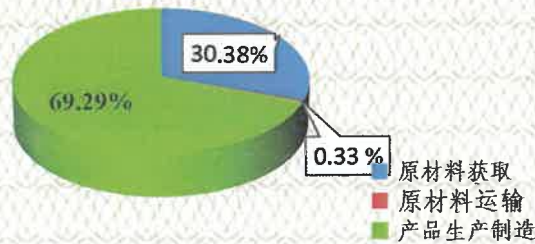

证书编号：2024030802

经纬方达

产品碳足迹证书

产品名称：塑料检查井

规格型号：/

受核查方：山东文远环保科技股份有限公司

企业地址：山东省淄博市临淄区经三路6号

依据标准：ISO 14067:2018(E) & PAS 2050:2011

功能单位：1吨

系统边界：☒从摇篮到大门 ☐从摇篮到坟墓

单位产品碳足迹：8629.98 KgCO₂e

核查机构：济南经纬方达节能技术有限公司

济南经纬方达节能技术有限公司

2024年03月08日